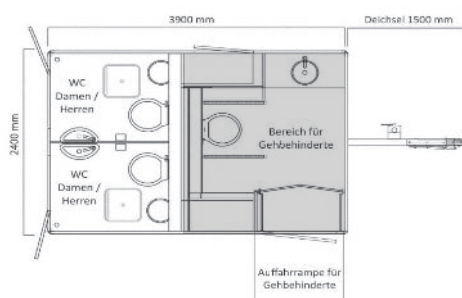

GESCHÄFTSFÜHRER:

Sascha Abele, Jenny Abele-Kandlen
HRB-Nr. 204592 (Stuttgart)
USt.-ID-Nr. DE811817616