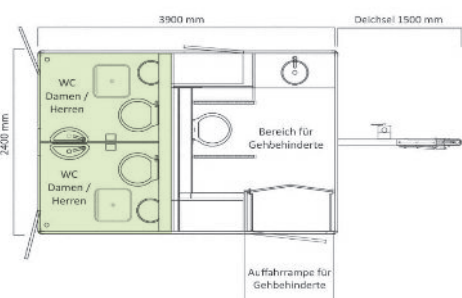

Völlig gleich ob Firmenfeiern, Familienfeste, Konzerte, Events oder Großveranstaltungen. Ausgestattet mit hochwertigen Möbeldekoren

TECHNISCHE DATEN

Gesamtanschlusswert	2,0 kW, 230 V
Abmessungen LxBxH	3,90 x 2,50 x 2,95 m
Zuwasseranschluss	3/4 Zoll Geka
Abwasseranschluss	HT-Rohr NW100
Leergewicht	1650 kg
Zul. Ges. Gewicht	1800 kg
Anhängervorrichtung	Kugelkopfkupplung

DAMEN-/ HERRENABTEIL

- je 1 Toilette (Sitz-WC)
- 1 Urinal (nur Herren)
- Hygienebereich mit Spiegel, Handtuch- und Seifenspender
- attraktive Möbeldekore in Rot- und Grautönen
- einklappbare Sicherheitstritte