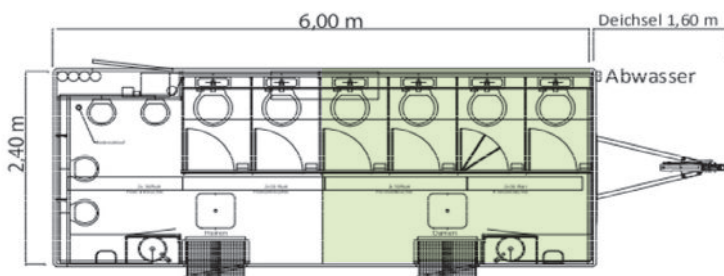

TECHNISCHE DATEN

Gesamtanschlusswert	2,0 kW, 230 V
Abmessungen LxBxH	6,10 x 2,50 x 2,95 m
Zuwasseranschluss	3/4 Zoll Geka
Abwasseranschluss	HT-Rohr NW100
Leergewicht	1650 kg
Zul. Ges. Gewicht	1800 kg
Anhängervorrichtung	Kugelkopfkupplung

DAMENABTEIL

- 4/5 Toiletten (Sitz-WCs) versetzbare Trennwand
- Hygienebereich mit Spiegel, Handtuch- und Seifenspender
- attraktive Möbeldekore in Grautönen
- einklappbarer Sicherheitstritt

HERRENABTEIL

- 1/2 Toiletten (Sitz-WCs) versetzbare Trennwand
- 4 Urinale
- Hygienebereich mit Spiegel, Handtuch- und Seifenspender
- attraktive Möbeldekore in Grautönen
- einklappbarer Sicherheitstritt

ABELE TOILETTENVERMIETUNG