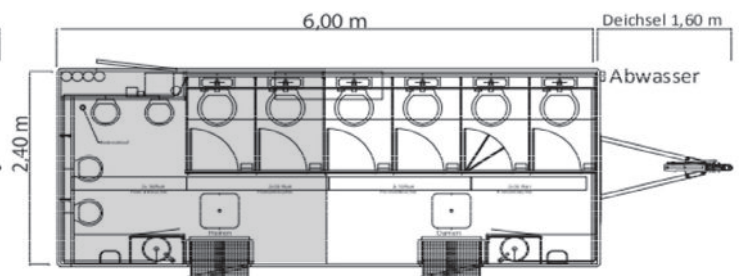

TECHNISCHE DATEN

Gesamtanschlusswert	2,0 kW, 230 V
Abmessungen LxBxH	6,10 x 2,50 x 2,95 m
Zuwasseranschluss	3/4 Zoll Geka
Abwasseranschluss	HT-Rohr NW100
Leergewicht	1650 kg
Zul. Ges. Gewicht	1800 kg
Anhängervorrichtung	Kugelkopfkupplung

DAMENABTEIL

- 4/5 Toiletten (Sitz-WCs) versetzbare Trennwand
- Hygienebereich mit Spiegel, Handtuch- und Seifenspender
- attraktive Möbeldekore in Grautönen
- einklappbarer Sicherheitstritt

HERRENABTEIL

- 1/2 Toiletten (Sitz-WCs) versetzbare Trennwand
- 4 Urinale
- Hygienebereich mit Spiegel, Handtuch- und Seifenspender
- attraktive Möbeldekore in Grautönen
- einklappbarer Sicherheitstritt

ABELE TOILETTENVERMIETUNG