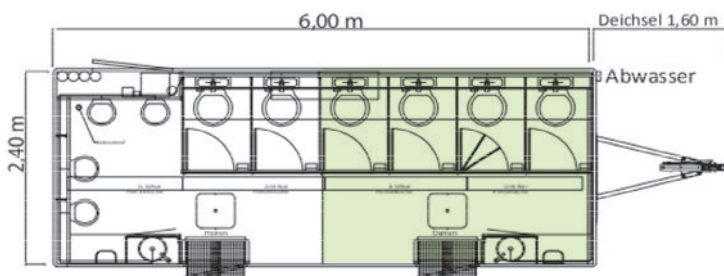

TECHNISCHE DATEN

Gesamtanschlusswert	2,0 kW, 230 V
Abmessungen LxBxH	6,10 x 2,50 x 2,95 m
Zuwasseranschluss	3/4 Zoll Geka
Abwasseranschluss	HT-Rohr NW100
Leergewicht	1650 kg
Zul. Ges. Gewicht	1800 kg
Anhängervorrichtung	Kugelkopfkupplung

DAMENABTEIL

- 4/5 Toiletten (Sitz-WCs) versetzbare Trennwand
- Hygienebereich mit Spiegel, Handtuch- und Seifenspender
- attraktive Möbeldekore in Rot- und Grautönen
- einklappbarer Sicherheitstritt

HERRENABTEIL

- 1/2 Toiletten (Sitz-WCs) versetzbare Trennwand
- 4 Urinale
- Hygienebereich mit Spiegel, Handtuch- und Seifenspender
- attraktive Möbeldekore in Rot- und Grautönen
- einklappbarer Sicherheitstritt

ABELE TOILETTENVERMIETUNG