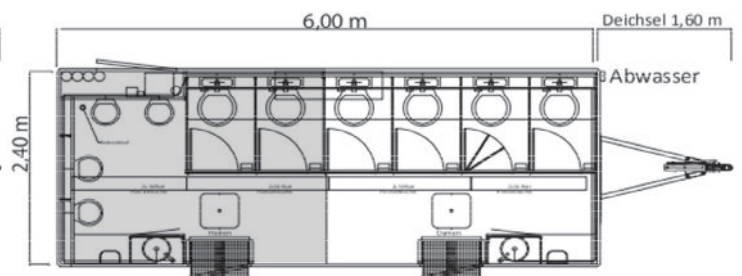

TECHNISCHE DATEN

Gesamtanschlusswert	2,0 kW, 230 V
Abmessungen LxBxH	6,10 x 2,50 x 2,95 m
Zuwasseranschluss	3/4 Zoll Geka
Abwasseranschluss	HT-Rohr NW100
Leergewicht	1650 kg
Zul. Ges. Gewicht	1800 kg
Anhängervorrichtung	Kugelkopfkupplung

DAMENABTEIL

- 4/5 Toiletten (Sitz-WCs) versetzbare Trennwand
- Hygienebereich mit Spiegel, Handtuch- und Seifenspender
- attraktive Möbeldekore in Rot- und Grautönen
- einklappbarer Sicherheitstritt

HERRENABTEIL

- 1/2 Toiletten (Sitz-WCs) versetzbare Trennwand
- 4 Urinale
- Hygienebereich mit Spiegel, Handtuch- und Seifenspender
- attraktive Möbeldekore in Rot- und Grautönen
- einklappbarer Sicherheitstritt

ABELE TOILETTENVERMIETUNG