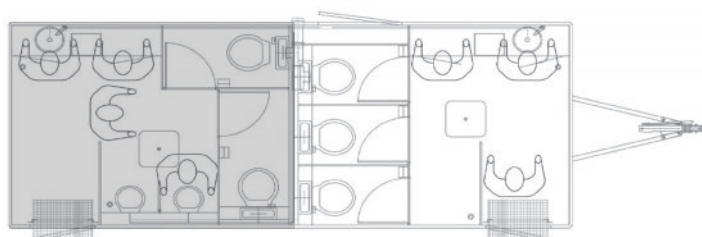

## TECHNISCHE DATEN

Gesamtanschlusswert	2,0 kW, 230 V
Abmessungen LxBxH	6,10 x 2,50 x 2,95 m
Zuwasseranschluss	3/4 Zoll Geka
Abwasseranschluss	HT-Rohr NW100
Leergewicht	1650 kg
Zul. Ges. Gewicht	1800 kg
Anhängervorrichtung	Kugelkopfkupplung

## DAMENABTEIL

- 3 Toiletten (Sitz-WCs)
- Hygienebereich mit Spiegel, Handtuch- und Seifenspender
- attraktive Möbeldekore in Rot- und Grautönen
- einklappbarer Sicherheitstritt

## HERRENABTEIL

- 2 Toiletten (Sitz-WCs)
- 2 Urinale (mit beweglicher Schamwand)
- Hygienebereich mit Spiegel, Handtuch- und Seifenspender
- attraktive Möbeldekore in Rot- und Grautönen
- einklappbarer Sicherheitstritt