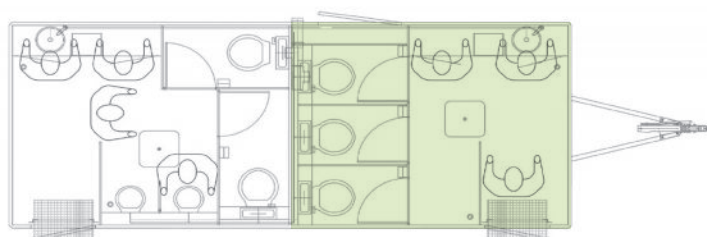

## TECHNISCHE DATEN

Gesamtanschlusswert	2,0 kW, 230 V
Abmessungen LxBxH	6,10 x 2,50 x 2,95 m
Zuwasseranschluss	3/4 Zoll Geka
Abwasseranschluss	HT-Rohr NW100
Leergewicht	1650 kg
Zul. Ges. Gewicht	1800 kg
Anhängervorrichtung	Kugelkopfkupplung

## DAMENABTEIL

- 3 Toiletten (Sitz-WCs)
- Hygienebereich mit Spiegel, Handtuch- und Seifenspender
- attraktive Möbeldekore in Rot- und Grautönen
- einklappbarer Sicherheitstritt

## HERRENABTEIL

- 2 Toiletten (Sitz-WCs)
- 2 Urinale (mit beweglicher Schamwand)
- Hygienebereich mit Spiegel, Handtuch- und Seifenspender
- attraktive Möbeldekore in Rot- und Grautönen
- einklappbarer Sicherheitstritt